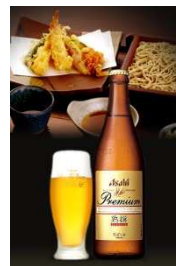

BEER

表示金額は税抜きです。
別途10%消費税が加算されます。

アサヒプレミアム生ビール

熟撰
JUKUSEN

中ビン ¥700